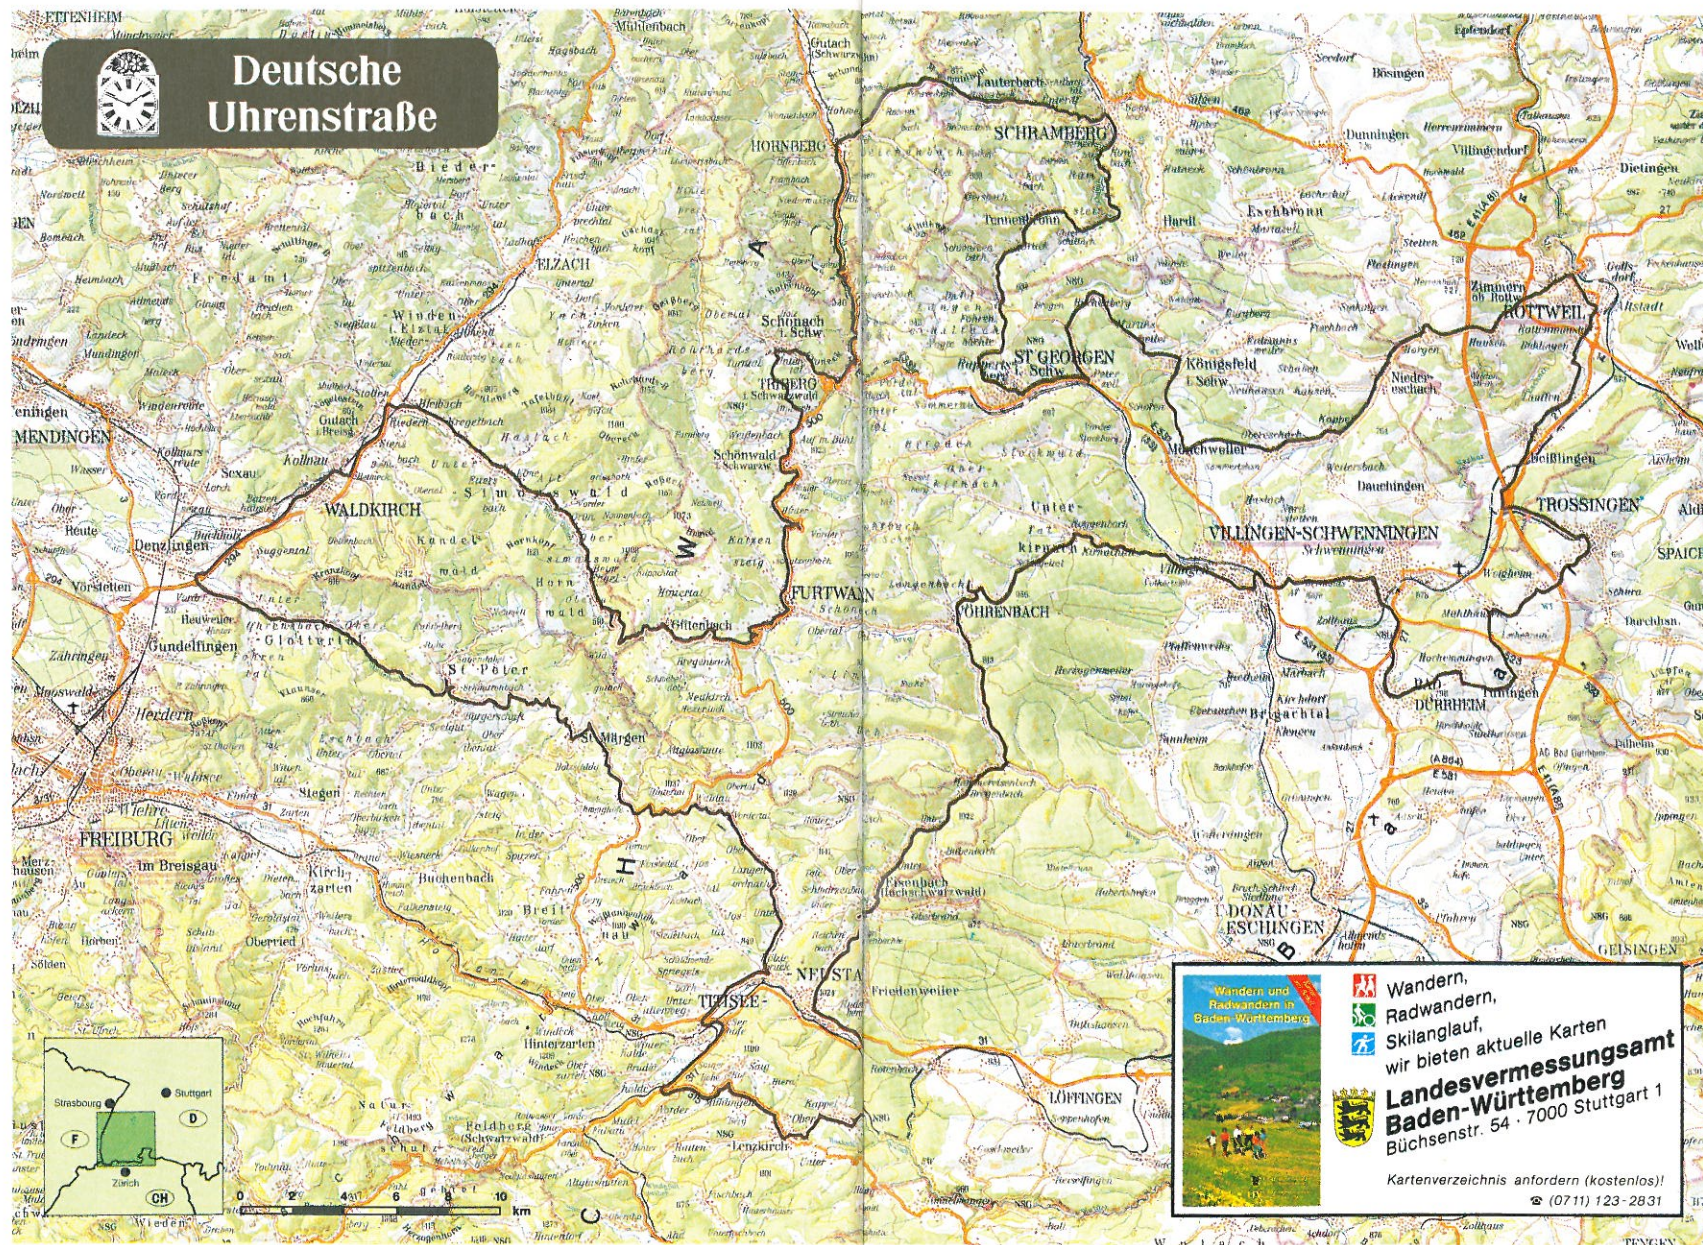

# Deutsche Uhrenstraße

Wandern,  
Radwandern,  
Skilanglauf,  
wir bieten aktuelle Karten  
**Landesvermessungsamt  
Baden-Württemberg**  
Büchsenstr. 54 · 7000 Stuttgart 1  
Kartenverzeichnis anfordern (kostenlos!)  
☎ (0711) 123-2831